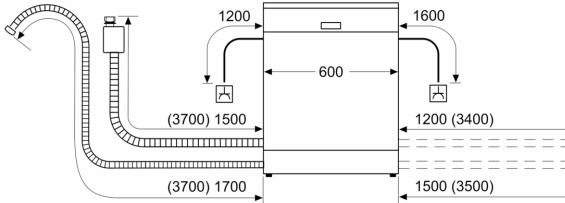

#### Maße

- Gerätemaße (H x B x T): 84.5 cm x 60.0 cm x 60.0 cm

<sup>1</sup> auf einer Energieeffizienzklassen-Skala von A bis G

<sup>2</sup>Energieverbrauch kWh/100 Betriebszyklen (im Programm Eco 50 °C)

## Serie 6, Freistehender Geschirrspüler, 60 cm, Silver Inox SMS6ZCI15E

Maße in mm

⚡ Steckdose

( ) Werte mit Verlängerungssatz